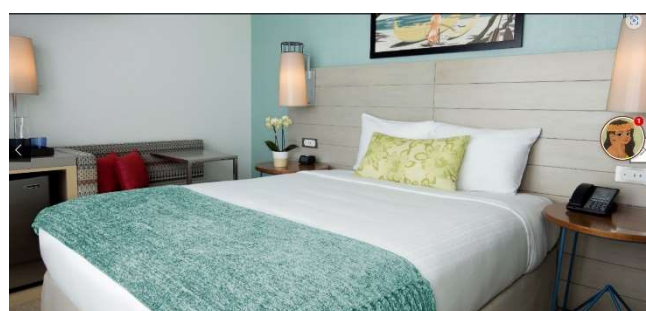

### ■ 基本情報

最大宿泊人数：2名

ベッド1台（幅1.5mもしくは幅1.8m）

お部屋の広さ：22～25平方メートル

全室禁煙

### ■ アメニティ

- ・49インチLG液晶テレビ ・室内セーフティボックス
- ・USBポート付きBluetoothクロックラジオ ・Wi-Fi
- ・バスタブ付シャワー

※風呂栓は貸出しとなります。必要な場合はチェックイン時にお申し出ください。

- ・ハワイアン・トロピックのバスアメニティ ・ヘアドライヤー ・ミニ冷蔵庫
- ・USBコンセント ・エアコン
- ・ランドリー&ドライクリーニングサービス（有料）
- ・ノック&ドロップ（簡易ルームサービス）

#### ■ アメニティ

- ・49インチLG液晶テレビ ・室内セーフティボックス
- ・USBポート付きBluetoothクロックラジオ ・Wi-Fi
- ・バスタブ付シャワー

※風呂栓は貸出しとなります。必要な場合はチェックイン時にお申し出ください。

- ・ハワイアン・トロピックのバスアメニティ ・ヘアドライヤー ・ミニ冷蔵庫
- ・USBコンセント ・エアコン
- ・ランドリー&ドライクリーニングサービス（有料）
- ・ノック&ドロップ（簡易ルームサービス）