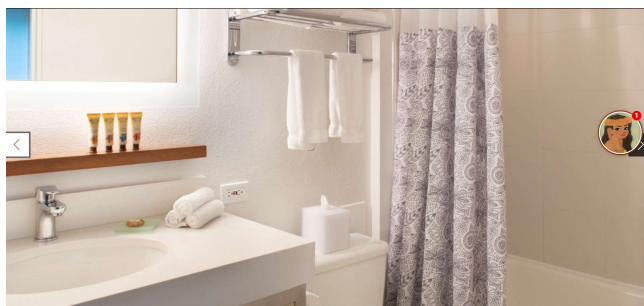

### ■ 基本情報

最大宿泊人数：2名

ベッド1台（幅1.5mもしくは幅1.8m）

お部屋の広さ：22～25平方メートル

全室禁煙

### ■ アメニティ

- ・49インチLG液晶テレビ ・室内セーフティボックス
- ・USBポート付きBluetoothクロックラジオ ・Wi-Fi
- ・バスタブ付シャワー

※風呂栓は貸出しとなります。必要な場合はチェックイン時にお申し出ください。

- ・ハワイアン・トロピックのバスアメニティ ・ヘアドライヤー ・ミニ冷蔵庫
- ・USBコンセント ・エアコン
- ・ランドリー&ドライクリーニングサービス（有料）
- ・ノック&ドロップ（簡易ルームサービス）

#### ■ アメニティ

- ・49インチLG液晶テレビ ・室内セーフティボックス
- ・USBポート付きBluetoothクロックラジオ ・Wi-Fi
- ・バスタブ付シャワー

※風呂栓は貸出しとなります。必要な場合はチェックイン時にお申し出ください。

- ・ハワイアン・トロピックのバスアメニティ ・ヘアドライヤー ・ミニ冷蔵庫
- ・USBコンセント ・エアコン
- ・ランドリー&ドライクリーニングサービス（有料）
- ・ノック&ドロップ（簡易ルームサービス）