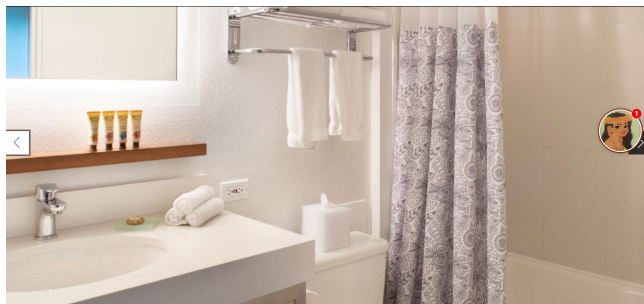

STUDIO CITY VIEW ROOM

ステューディオ シティ ビュー ルーム

1名1室

2名1室

■ 基本情報

最大宿泊人数：2名

ベッド1台（幅1.5mもしくは幅1.8m）

お部屋の広さ：22～25平方メートル

全室禁煙

■ アメニティ

- ・49インチLG液晶テレビ ・室内セーフティボックス
- ・USBポート付きBluetoothクロックラジオ ・Wi-Fi
- ・バスタブ付シャワー

※風呂栓は貸出しとなります。必要な場合はチェックイン時にお申し出ください。

- ・ハワイアン・トロピックのバスアメニティ ・ヘアドライヤー ・ミニ冷蔵庫
- ・USBコンセント ・エアコン
- ・ランドリー&ドライクリーニングサービス（有料）
- ・ノック&ドロップ（簡易ルームサービス）

お部屋の広さ：約24～30平方メートル

全室禁煙

■ アメニティ

- ・49インチLG液晶テレビ ・室内セーフティボックス
- ・USBポート付きBluetoothクロックラジオ ・Wi-Fi
- ・バスタブ付シャワー

※風呂栓は貸出しとなります。必要な場合はチェックイン時にお申し出ください。

- ・ハワイアン・トロピックのバスアメニティ ・ヘアドライヤー ・ミニ冷蔵庫
- ・USBコンセント ・エアコン
- ・ランドリー&ドライクリーニングサービス（有料）
- ・ノック&ドロップ（簡易ルームサービス）