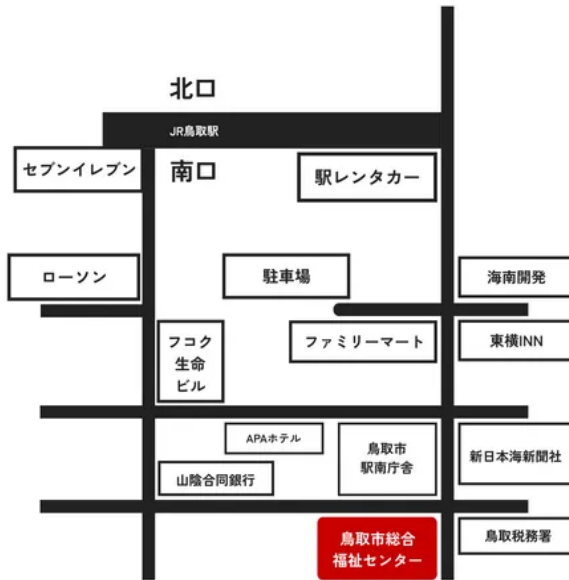

# さざんかの会 ご案内

開催日 2023年11月8日（水）

会場 さざんか会館 5F 大会議室

〒680-0845 鳥取県鳥取市富安2丁目104-2

🌸 会場への直接のお問い合わせはご遠慮下さい。

🌸 駐車場 80台程置けます（無料 さざんか会館受付口にて無料処理が必要）

※ さざんか会館駐車場が満車の場合、向かいの駅南庁舎の駐車場をご利用下さい。

JR鳥取駅南口から 徒歩5分

鳥取駅～鳥取市駅南庁舎へ向かって行きます。  
JR駅レンタカーに向かって右折します。  
4分歩きます。  
鳥取市駅南庁舎を通り過ぎましたら、  
右側に当施設がございます。

電  
車  
で  
の  
方  
ご  
参  
考  
に  
！

\* 関西方面からはスーパーはくと

新幹線より乗り継ぎは、京都 ・ 新大阪 ・ 大阪 ・ 三ノ宮 ・ 明石 ・ 姫路

京都駅発 7：06 ⇒ 鳥取駅着 10：12

\* 岡山方面からはスーパーいなば（岡山発 AM6：46、9：13）

新幹線より乗り継ぎは、岡山（岡山でこだまに乗車で相生よりスーパーはくとに乗車も）

岡山駅発 : 6：46 ⇒ 鳥取駅着 8：36

岡山駅発 : 9：13 ⇒ 鳥取駅着 11：04

\*\* 鳥取駅発 スーパーはくと10号 14：54

\*\* 鳥取駅発 スーパーいなば8号 16：20

\*\* 鳥取駅発 スーパーはくと12号 16：55

☆ 上記以外の時刻はそれぞれでご確認を！又 バス利用も出来ます。