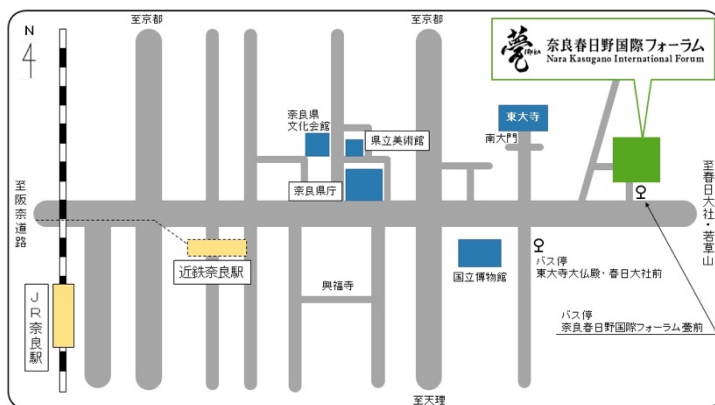

奈良おひさまの会

日時

7/11 (木)

会場

奈良春日野

国際フォーラム^{いらか}麓

時間

9:30~	開場
11:00~12:00	明想
12:00~12:50	休憩
13:00~14:00	光話
14:00~14:45	明想

アクセス

- ◆ 徒歩 近鉄奈良駅 2 番出口より徒歩 20 分
- ◆ バス

- (1) 近鉄奈良駅 5 番出口より奈良交通バス 1 番のりば
 - (2) JR 奈良駅より奈良交通バス東口 2 番のりば
- (1)、(2) とも

「春日大社本殿」行「奈良春日野国際フォーラム麓前」下車又は
「市内循環(外回り)」バス「東大寺大仏殿・春日大社前」下車、
大仏殿交差点東へ徒歩 3 分

こちらのQRコードをスマートフォンで読み込むとHPにアクセスできます。